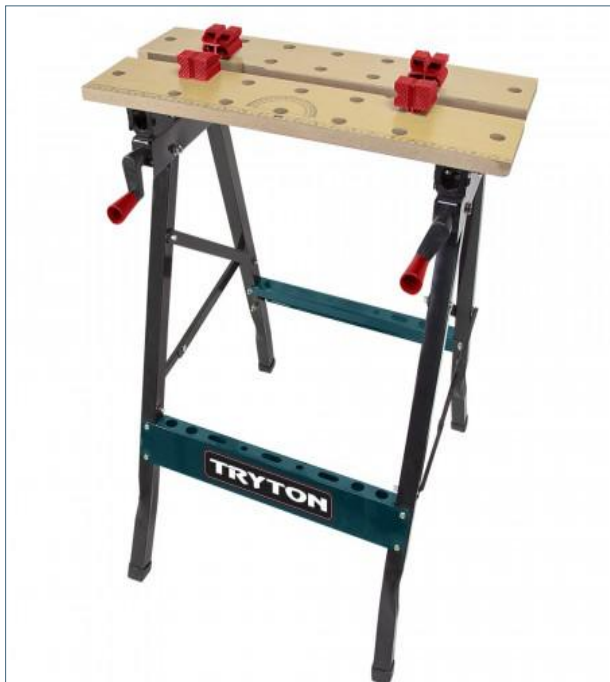

BANC DE LUCRU CU BLAT REGLABIL

TSR200

CARACTERISTICI

- Ajustare banc de lucru la 3 grade (0 - 45 - 90 grade)
- Profil picior foarte rezistent, 30x30 mm
- Blat MDF, 18 mm grosime
- Pliere rapida pentru transport

DATE TEHNICE

- | | |
|---|--------------|
| <input type="checkbox"/> INALTIME | 795 mm |
| <input type="checkbox"/> DIMENSIUNE BLAT RESTRANS | 240 x 605 mm |
| <input type="checkbox"/> DIMENSIUNE BLAT EXTINS | 355 x 605 mm |
| <input type="checkbox"/> SARCINA MAXIMA | 100 kg |