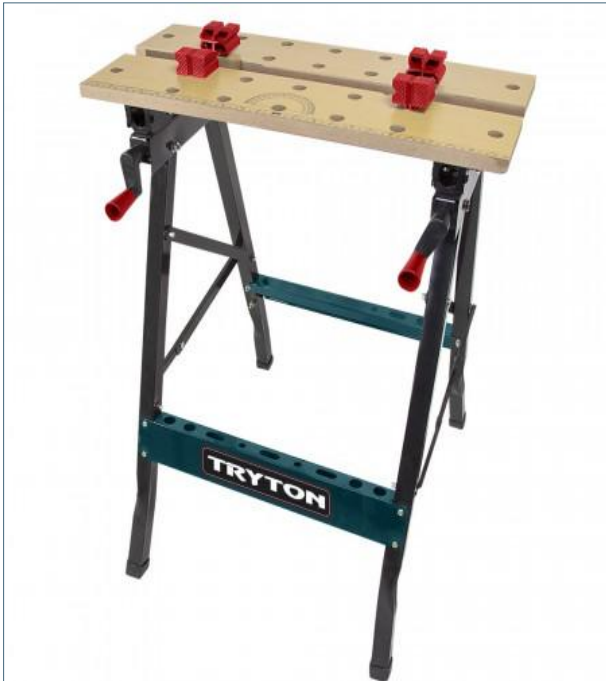

## BANC DE LUCRU CU BLAT REGLABIL

TSR200

### CARACTERISTICI

- Ajustare banc de lucru la 3 grade (0 - 45 - 90 grade)
- Profil picior foarte rezistent, 30x30 mm
- Blat MDF, 18 mm grosime
- Pliere rapida pentru transport

### DATE TEHNICE

- |   |              |
|---|--------------|
| <input type="checkbox"/> INALTIME                 | 795 mm       |
| <input type="checkbox"/> DIMENSIUNE BLAT RESTRANS | 240 x 605 mm |
| <input type="checkbox"/> DIMENSIUNE BLAT EXTINS   | 355 x 605 mm |
| <input type="checkbox"/> SARCINA MAXIMA           | 100 kg       |